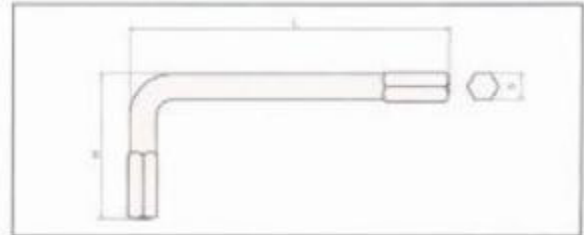

Wrench, Hex Key

Number	S mm	L mm	H mm	Be-Cu g	Al-Cu g
166-1.5	1.5	38	13	6	5
166-2	2	38	13	6	5
166-2.5	2.5	38	13	6	5
166-3	3	59	25	8	7
166-4	4	65	30	10	8
166-5	5	79	32	16	12
166-6	6	85	37	25	20
166-7	7	88	43	34	30
166-8	8	92	44	50	45
166-9	9	97	44	61	55
166-10	10	110	45	82	70
166-11	11	119	48	114	105
166-12	12	130	52	145	130
166-13	13	140	54	180	160
166-14	14	150	58	211	191
166-15	15	156	60	260	230
166-16	16	162	63	330	301
166-17	17	168	65	370	335
166-18	18	173	69	450	402
166-19	19	177	72	490	445
166-21	21	184	74	652	595
166-22	22	186	77	675	615
166-23	23	189	80	741	671
166-24	24	192	82	825	755
166-25	25	200	81	925	840
166-26	26	206	90	1025	940
166-27	27	213	93	1220	1115
166-28	28	222	95	1350	1235
166-29	29	231	100	1480	1350
166-30	30	240	105	1615	1475
166-32	32	266	116	2065	1885
166-36	36	294	128	2905	2650
166-41	41	320	140	4120	3760

502, Opal Square, B/h. Hotel Express, R.C. Dutt Road, Alkapuri, Vadodara-390007, Gujarat, India.
 Telephone: 0265-2333670/2325420 Email: exelloin@gmail.com

Wrench, Hex Key

Number	S inch	L mm	H mm	Be-Cu g	Al-Cu g
167-1002	1/16	38	13	6	5
167-1004	5/64	38	13	6	5
167-1006	3/32	38	13	6	5
167-1008	7/64	58	24	8	6
167-1010	1/8	58	24	8	6
167-1012	9/64	64	29	8	7
167-1014	5/32	65	30	10	9
167-1016	3/16	79	31	15	14
167-1018	7/32	85	37	20	18
167-1020	1/4	85	37	30	27
167-1022	9/32	88	43	45	40
167-1024	5/16	92	44	48	44
167-1026	11/32	97	44	50	45
167-1028	3/8	110	45	85	80
167-1030	7/16	119	48	110	100
167-1032	1/2	140	55	170	155
167-1034	9/16	150	58	195	180
167-1036	5/8	162	63	270	245
167-1038	11/16	168	65	355	325
167-1040	3/4	178	73	450	415
167-1042	13/16	184	77	565	520
167-1044	7/8	187	79	650	595
167-1046	15/16	192	82	825	755
167-1048	1	200	85	925	840
167-1050	1-1/16	213	93	1220	1115
167-1052	1-1/8	222	95	1350	1235
167-1054	1-3/16	240	105	1615	1475
167-1056	1-1/4	266	116	2065	1885
167-1058	1-7/16	294	128	2905	2650
167-1060	1-5/8	320	140	4120	3760