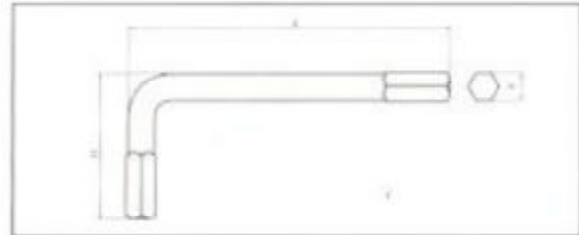

Wrench, Hex Key

Number	S mm	L mm	H mm	Be-Cu g	Al-Cu g
166-1.5	1.5	38	13	6	5
166-2	2	38	13	6	5
166-2.5	2.5	38	13	6	5
166-3	3	59	25	8	7
166-4	4	65	30	10	8
166-5	5	79	32	16	12
166-6	6	85	37	25	20
166-7	7	88	43	34	30
166-8	8	92	44	50	45
166-9	9	97	44	61	55
166-10	10	110	45	82	70
166-11	11	119	48	114	105
166-12	12	130	52	145	130
166-13	13	140	54	180	160
166-14	14	150	58	211	191
166-15	15	156	60	260	230
166-16	16	162	63	330	301
166-17	17	168	65	370	335
166-18	18	173	69	450	402
166-19	19	177	72	490	445
166-21	21	184	74	652	595
166-22	22	186	77	675	615
166-23	23	189	80	741	671
166-24	24	192	82	825	755
166-25	25	200	81	925	840
166-26	26	206	90	1025	940
166-27	27	213	93	1220	1115
166-28	28	222	95	1350	1235
166-29	29	231	100	1480	1350
166-30	30	240	105	1615	1475
166-32	32	266	116	2065	1885
166-36	36	294	128	2905	2650
166-41	41	320	140	4120	3760

502, Opal Square, B/h. Hotel Express, R.C. Dutt Road, Alkapuri, Vadodara-390007, Gujarat, India.
 Telephone: 0265-2333670/2325420 Email: exelloin@gmail.com

Wrench, Hex Key

Number	S inch	L mm	H mm	Be-Cu g	Al-Cu g
167-1002	1/16	38	13	6	5
167-1004	5/64	38	13	6	5
167-1006	3/32	38	13	6	5
167-1008	7/64	58	24	8	6
167-1010	1/8	58	24	8	6
167-1012	9/64	64	29	8	7
167-1014	5/32	65	30	10	9
167-1016	3/16	79	31	15	14
167-1018	7/32	85	37	20	18
167-1020	1/4	85	37	30	27
167-1022	9/32	88	43	45	40
167-1024	5/16	92	44	48	44
167-1026	11/32	97	44	50	45
167-1028	3/8	110	45	85	80
167-1030	7/16	119	48	110	100
167-1032	1/2	140	55	170	155
167-1034	9/16	150	58	195	180
167-1036	5/8	162	63	270	245
167-1038	11/16	168	65	355	325
167-1040	3/4	178	73	450	415
167-1042	13/16	184	77	565	520
167-1044	7/8	187	79	650	595
167-1046	15/16	192	82	825	755
167-1048	1	200	85	925	840
167-1050	1-1/16	213	93	1220	1115
167-1052	1-1/8	222	95	1350	1235
167-1054	1-3/16	240	105	1615	1475
167-1056	1-1/4	266	116	2065	1885
167-1058	1-7/16	294	128	2905	2650
167-1060	1-5/8	320	140	4120	3760