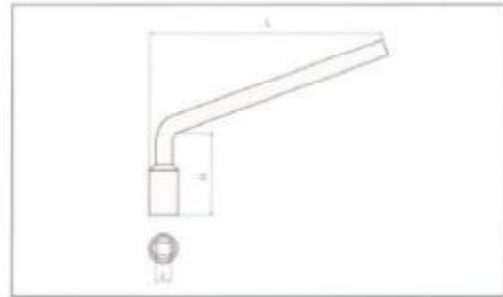

Oxygen Bottle Wrench

Number	C mm	L mm	H mm	Be-Cu g	Al-Cu g
171-1002	3/8	154	40	185	170

Wrench T-type Sliding Hex

Number	S mm	L mm	H mm	Be-Cu g	Al-Cu g
172-10	10	150	110	270	245
172-12	12	170	130	290	265
172-14	14	170	140	400	365
172-17	17	190	150	465	423
172-19	19	220	160	615	563
172-22	22	240	170	660	605
172-24	24	260	180	935	855
172-27	27	260	190	1000	915
172-30	30	280	200	1306	1195
172-32	32	280	210	1505	1375
172-36	36	300	216	1802	1645
172-41	41	300	226	2075	1895