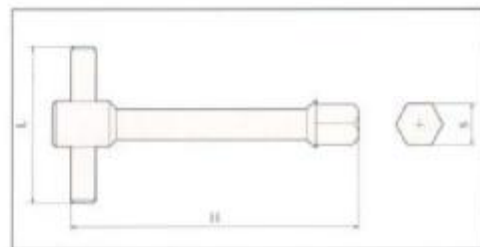

Oxygen Bottle Wrench

Number	C mm	L mm	H mm	Be-Cu g	Al-Cu g
171-1002	3/8	154	40	185	170

Wrench T-type Sliding Hex

Number	S mm	L mm	H mm	Be-Cu g	Al-Cu g
172-10	10	150	110	270	245
172-12	12	170	130	290	265
172-14	14	170	140	400	365
172-17	17	190	150	465	423
172-19	19	220	160	615	563
172-22	22	240	170	660	605
172-24	24	260	180	935	855
172-27	27	260	190	1000	915
172-30	30	280	200	1306	1195
172-32	32	280	210	1505	1375
172-36	36	300	216	1802	1645
172-41	41	300	226	2075	1895